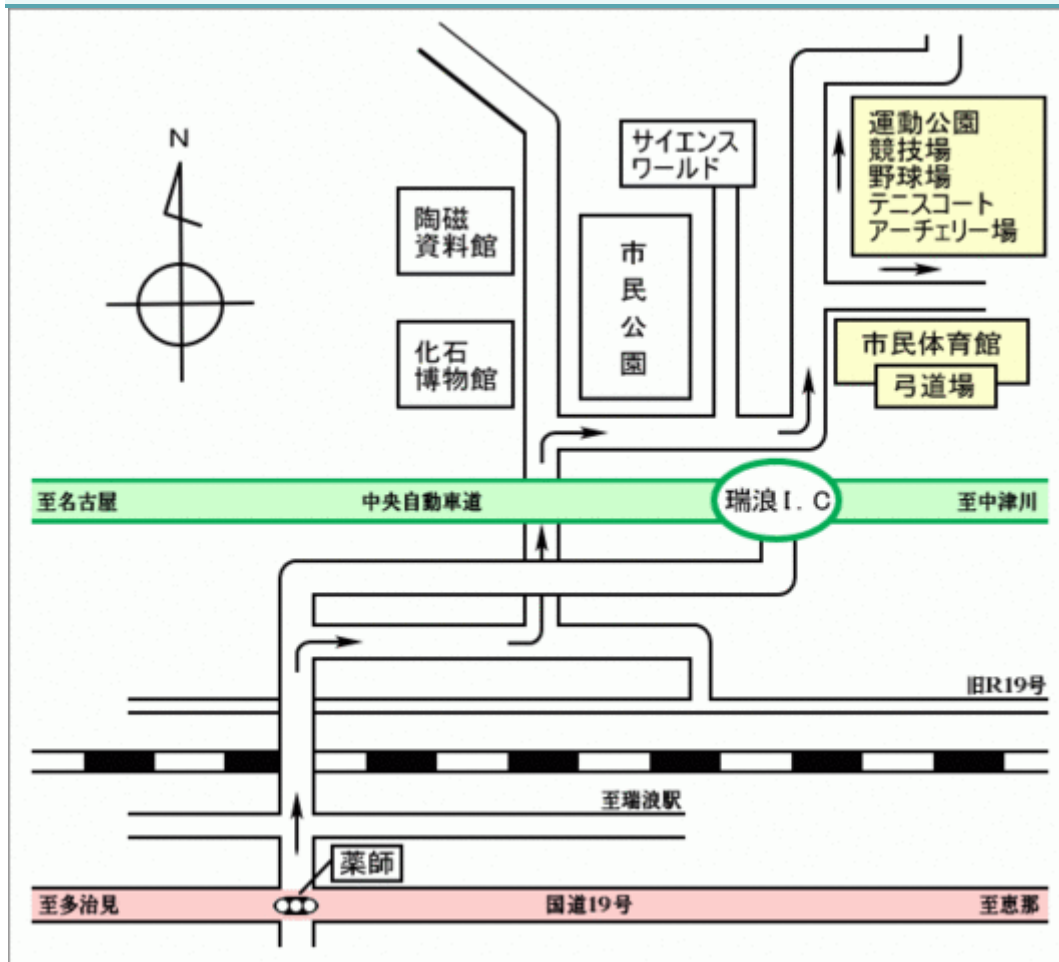

交通案内

瑞浪市民体育館（瑞浪市民公園内）

瑞浪市教育委員会 スポーツ文化課

〒509-6133 岐阜県瑞浪市明世町戸狩191番地

TEL (0572) 68-0747 FAX (0572) 68-0748

E-mail sports@city.mizunami.lg.jp